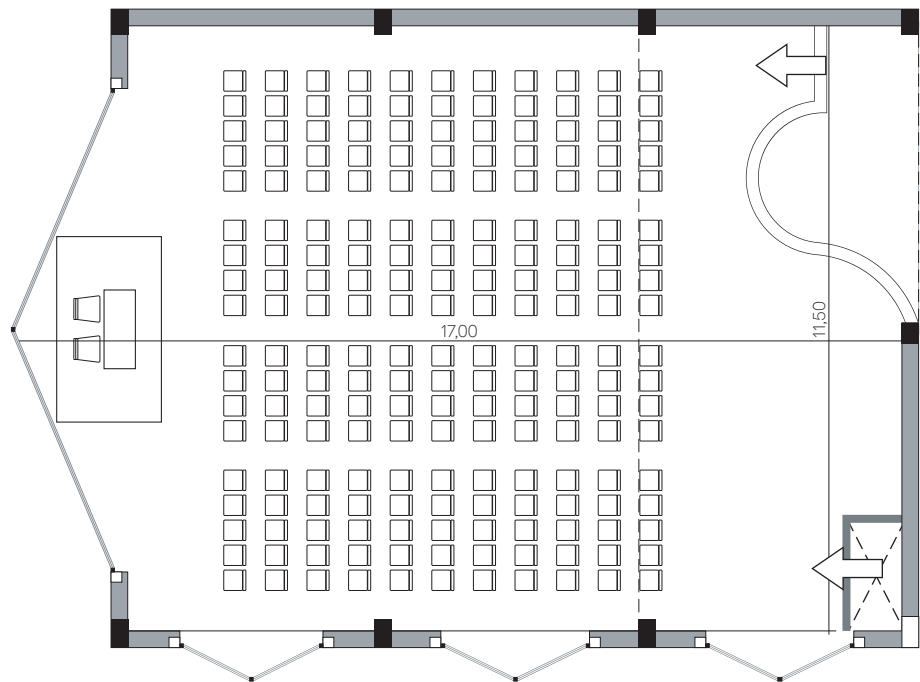

**Salón Manantial**  
Armado Auditorio  
Capacidad: 190 plazas

**Armado Banquete**  
Capacidad: 120 plazas

**Salón Cristal**  
Salón Superior  
Capacidad: 80 plazas