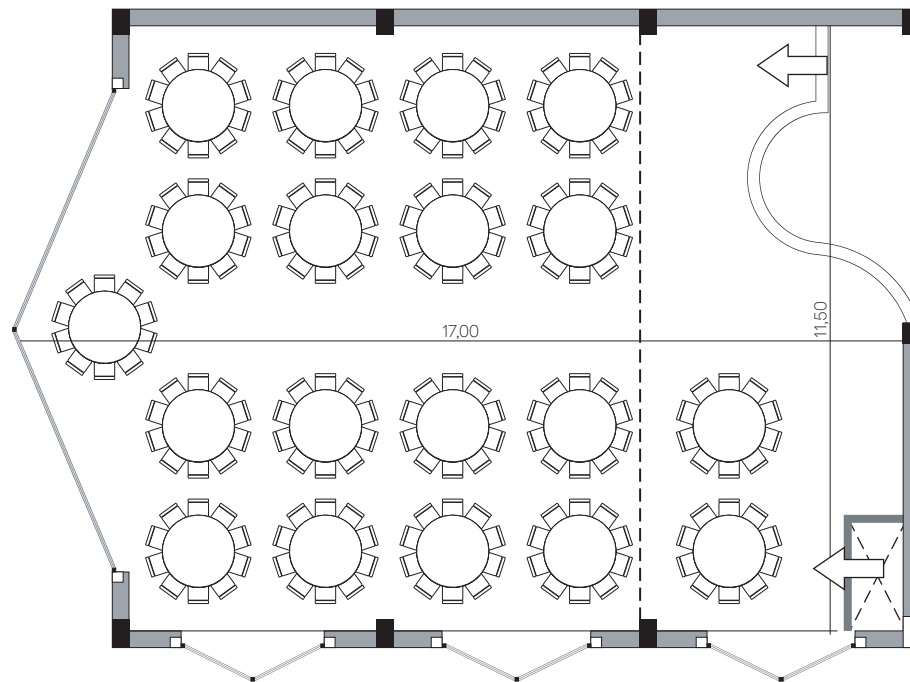

**Salón Manantial**  
Armado Auditorio  
Capacidad: 190 plazas

**Armado Banquete**  
Capacidad: 120 plazas

**Salón Cristal**  
Salón Superior  
Capacidad: 80 plazas